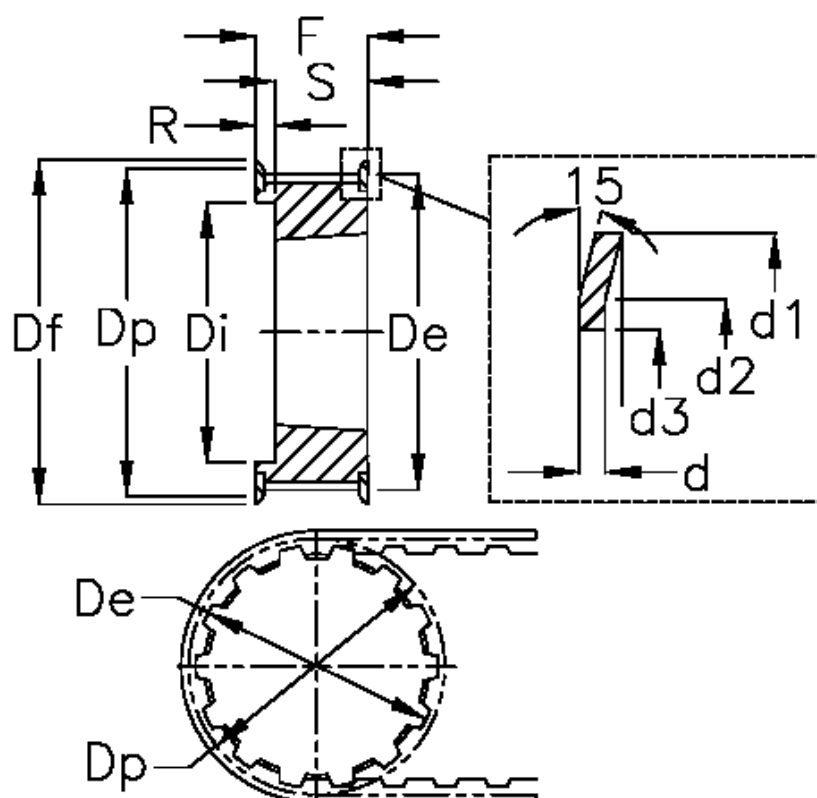

Varenummer: 604134018100  
 Beskrivelse: Tandremskive for taperbøsning  
 18 L 100 TL 1108

## Mål

Bredde	= L 100	Di	= 38	Tandantal	= 18
d	= 1.5	Dp	= 54.57	Vægt	= 0.2
d1	= 60	F	= 31		
d2	= 57	Flangetype	= F22		
d3	= 47	For taperbøsning	= 1108		
De	= 53.81	Max boring	= 28		
Deling (tomme)	= 3/8	R	= 9		
Df	= 60	S	= 22		